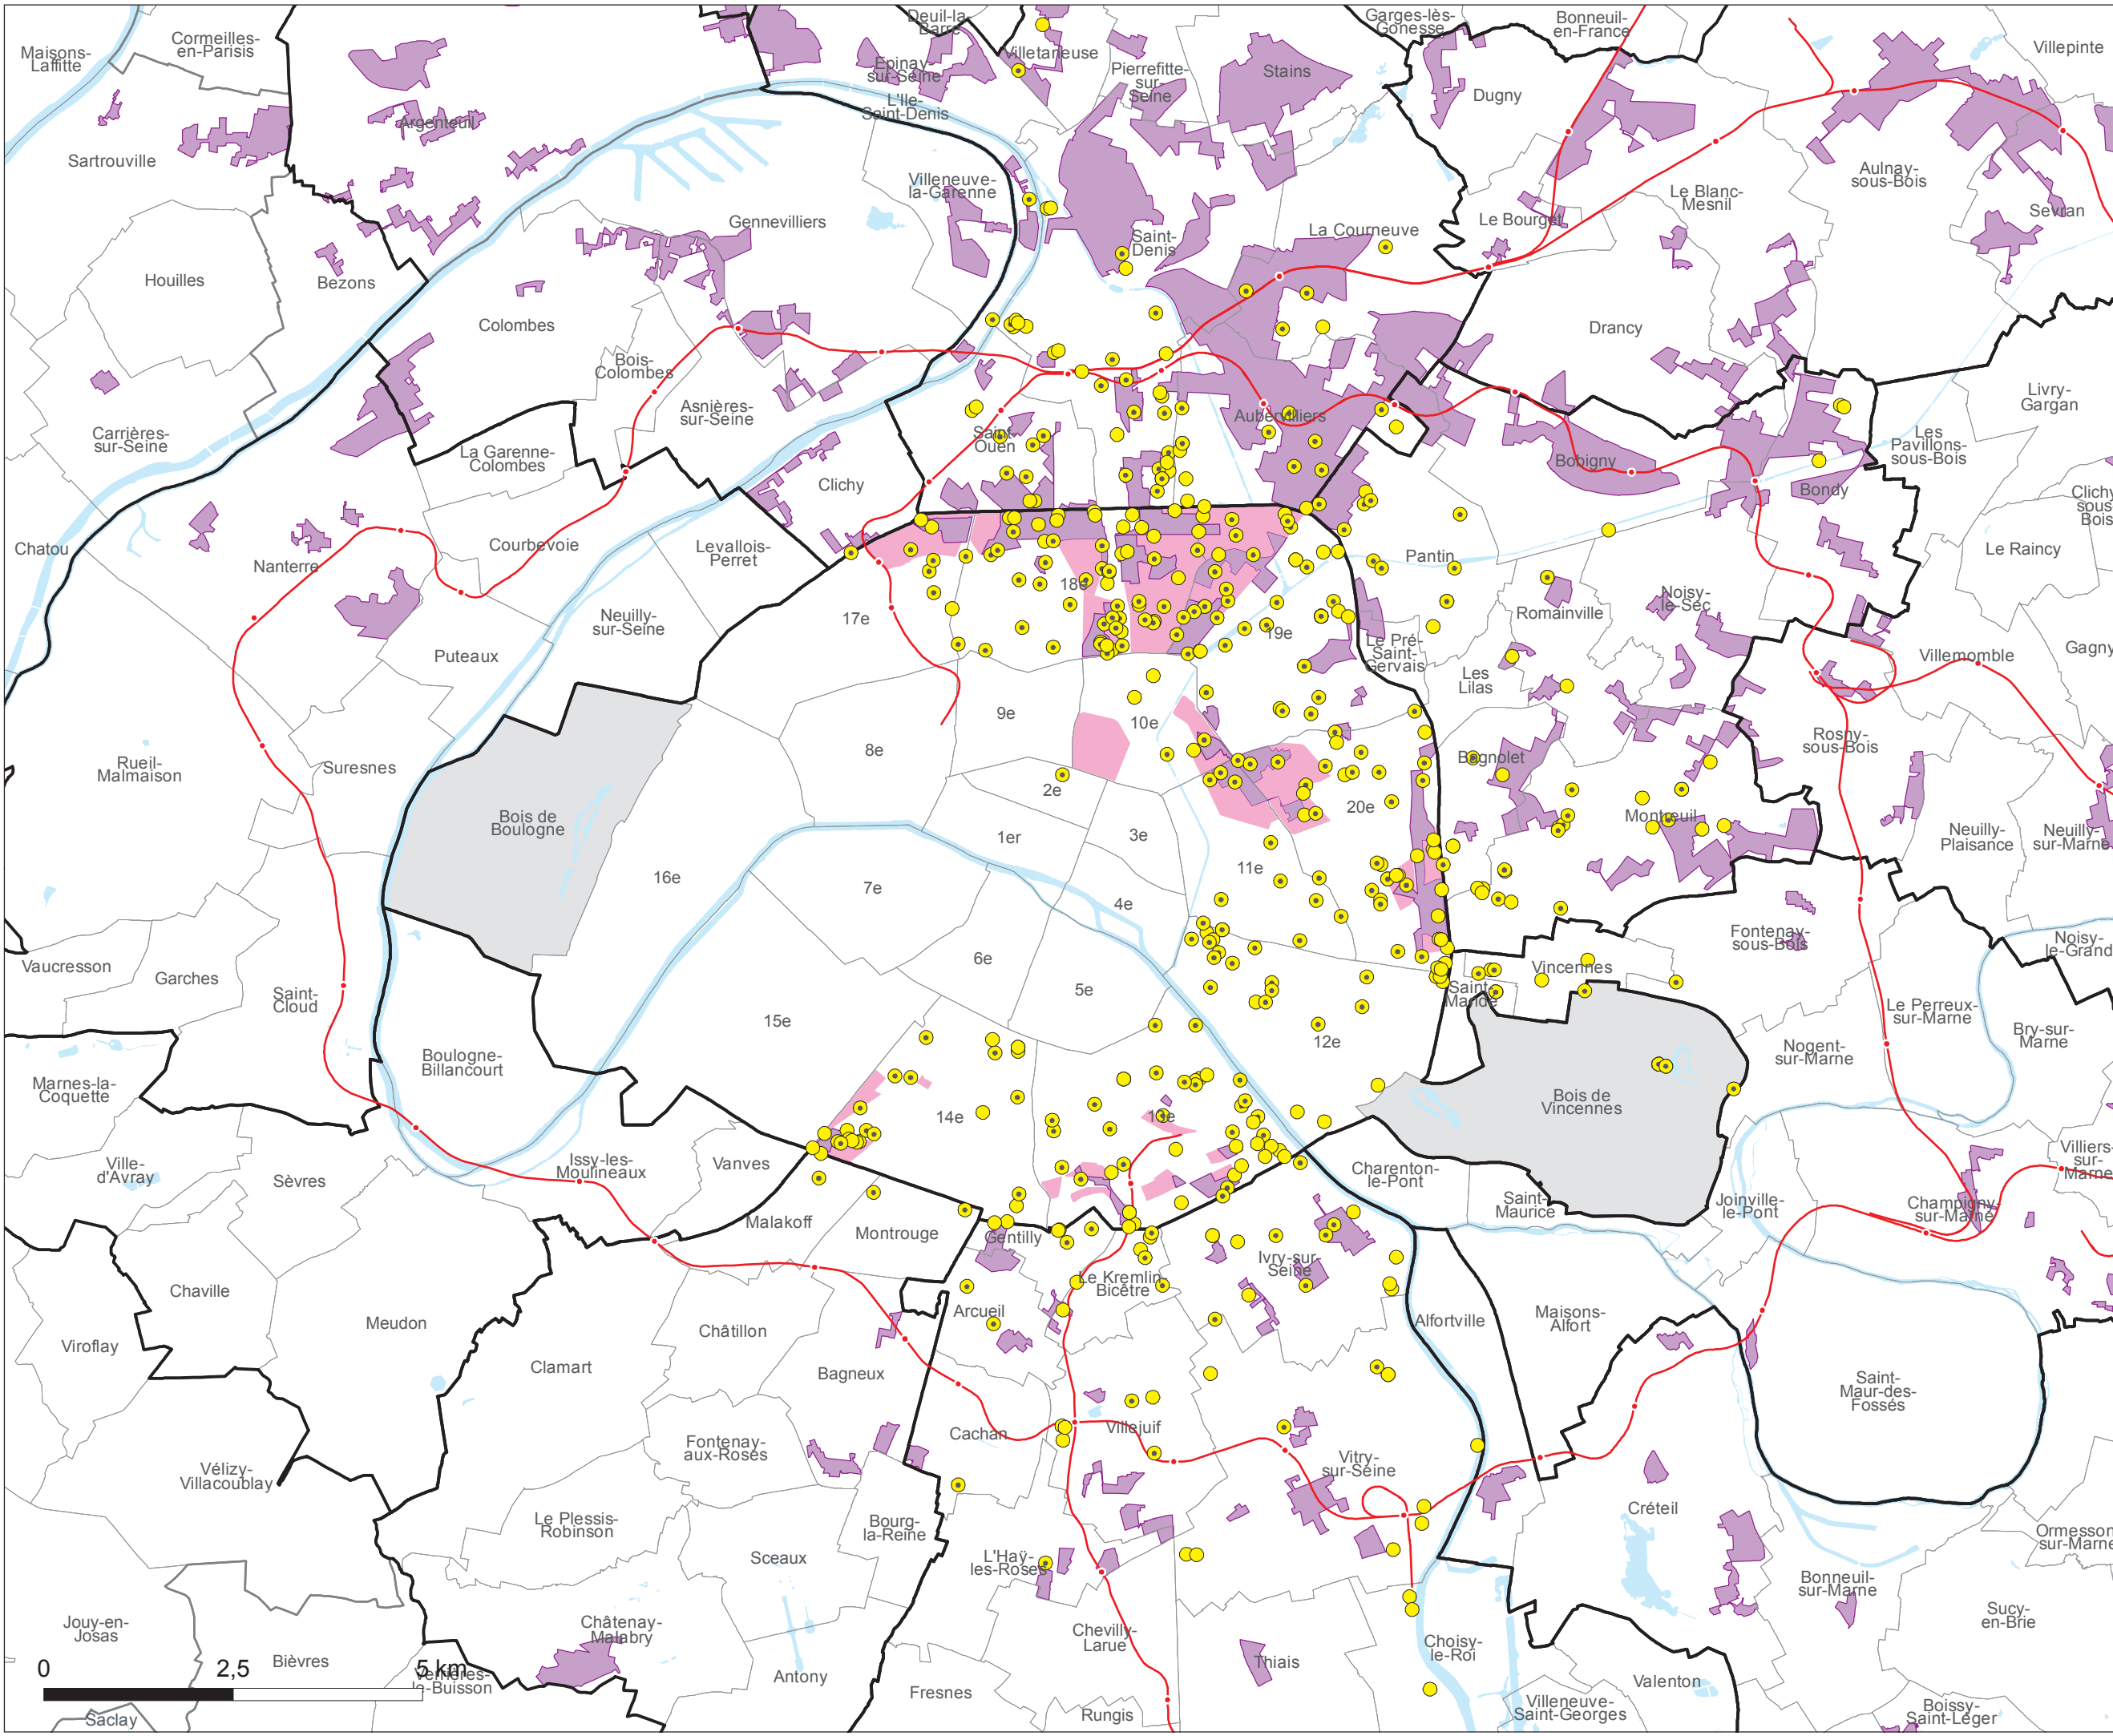

LES QUARTIERS DE LA POLITIQUE DE LA VILLE

- quartier prioritaire
- quartier de veille active (pour Paris)
- Lieux de l'Arc de l'Innovation**
- existant
- en projet
- réseau RGPE

Source: Ministère de la Ville, de la Jeunesse et des Sports, Ville de Paris - 2015