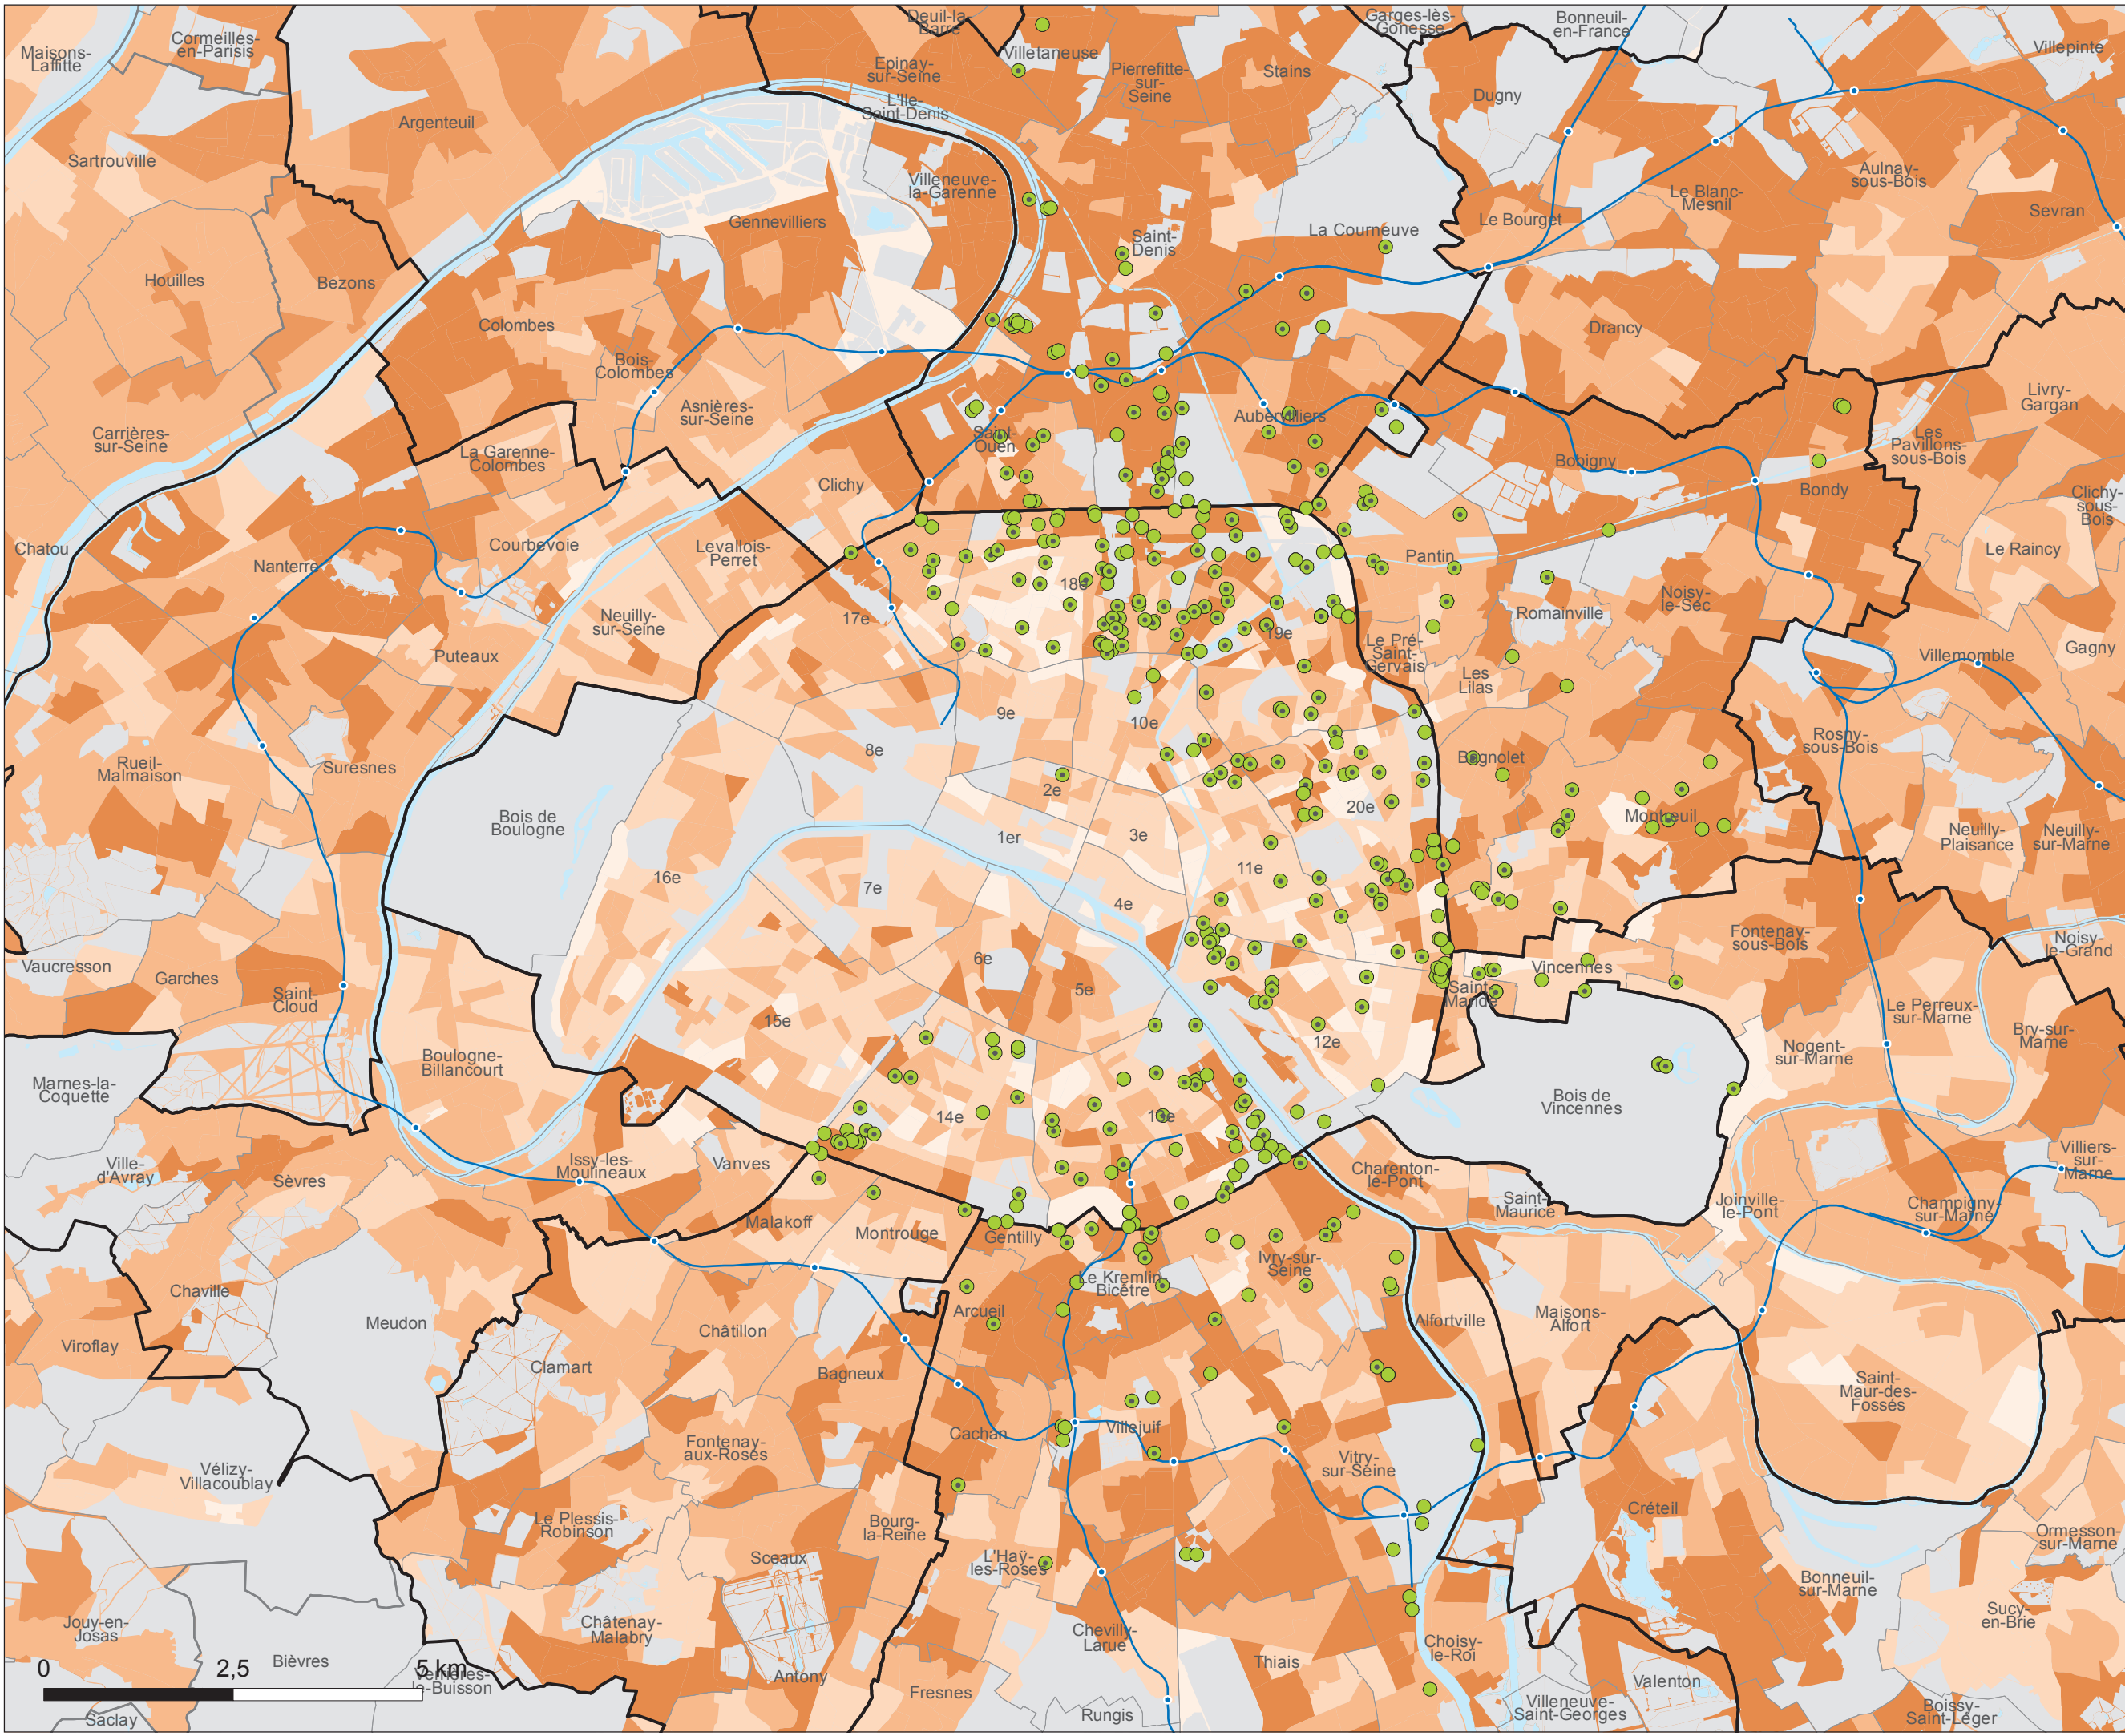

# LES JEUNES DE 0 A 25 ANS

Part des personnes de moins de 26 ans, dans la population totale

- plus de 35%
- de 30 à 35%
- de 25 à 30%
- moins de 25%

Les emprises des principaux équipements et espaces verts, ainsi que les IRIS non significatifs apparaissent en gris.

Lieux de l'Arc de l'Innovation

- existant
- en projet

réseau RGPE

Source: Recensement de la Population - 2012